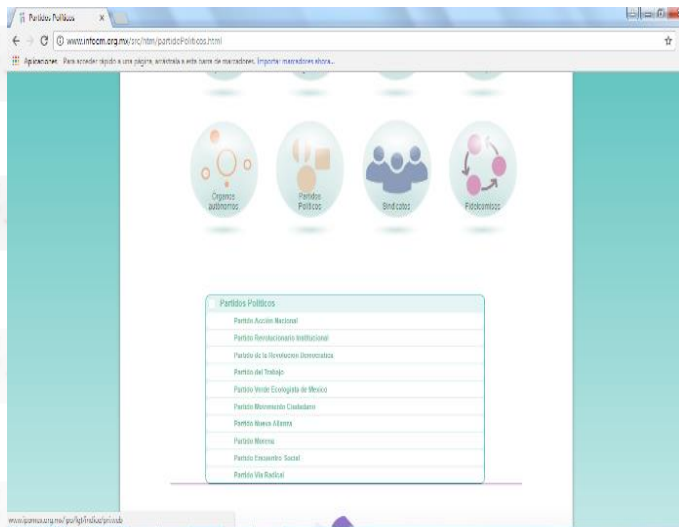

# ¿CÓMO OBTENER INFORMACIÓN PÚBLICA DE OFICIO?

- Consultando la página web del Partido Revolucionario Institucional, en la sección de Transparencia.
- Consultando la página web del Instituto de Transparencia, Acceso a la Información Pública y Protección de Datos Personales del Estado de México y Municipios (INFOEM).
  - ✓ Seleccionar Partidos Políticos.
  - ✓ Seleccionar Partido Revolucionario Institucional.
- Aquí podrás consultar la información.
- <http://www.ipomex.org.mx/ipo/lgt/indice/pri.web>